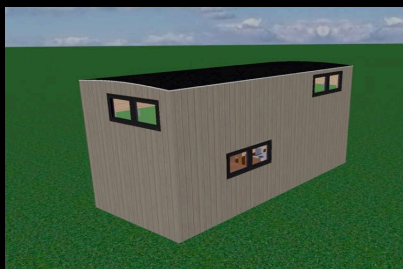

# breuningerhaus

Mobilheim-Bausätze  
Bungalow-Bausätze  
Tiny Houses

## Tiny House TEXAS

Classic Kfz 6,7m x 2,5m x 4m

### Tiny House Texas

Classic Kfz 6,0mx2,5mx4m

- winterfest auf Kfz-Anhänger
- 2 großzügige Lofts
- hochwertige Ausstattung
- mit Heizboiler und Edelstahlschornstein
- Luxus-Badewanne oder Wellness-Dusche und Separett-Komposttoilette
- optional andere technische Ausstattung
- Wände, Decke nordische Fichte gewachst, optional Douglasie, Lärche
- Dielenboden gewachst
- Aluminiumdach