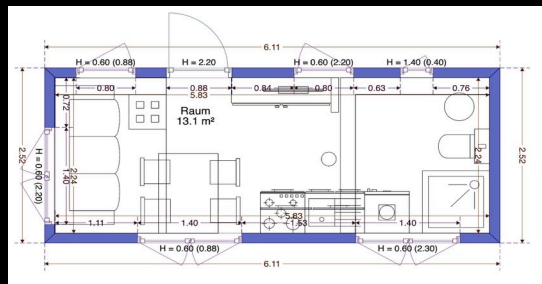

## Tiny House TEXAS

Classic Kfz 6,7m x 2,5m x 4m

### Tiny House Texas

Classic Kfz 6,0mx2,5mx4m

- winterfest auf Kfz-Anhänger
- 2 großzügige Lofts
- hochwertige Ausstattung
- mit Heizboiler und Edelstahlschornstein
- Luxus-Badewanne oder Wellness-Dusche und Separett-Komposttoilette
- optional andere technische Ausstattung
- Wände, Decke nordische Fichte gewachst, optional Douglasie, Lärche
- Dielenboden gewachst
- Aluminiumdach